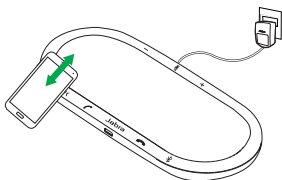

## 5.2 휴대 기기의 헤드셋 포트에 연결하기

---

1. 전원 공급 장치와 Jabra Speak 8100이 연결되어 있는지 확인합니다.
2. 연결된 3.5 mm 잭 케이블을 휴대 기기의 헤드셋 포트에 연결합니다.

## 5.3 BLUETOOTH 장치와 연결하기

---

1. 전원 공급 장치와 Jabra Speak 810이 연결되어 있는지 확인합니다.
2. Jabra Speak 810의 Bluetooth 버튼을 누르고 음성 연결 안내를 따릅니다.
3. 휴대 기기의 Bluetooth 목록의 기기 목록에서 Jabra Speak 810을 선택합니다.

**참고:** Bluetooth 기기를 Jabra Speak 810에서 연결 해제하려면 Jabra Speak 810의 **Bluetooth** 버튼을 누릅니다.

## 5.4 NFC 장치와 연결하기

---

1. 전원 공급 장치와 Jabra Speak 810이 연결되어 있는지 확인합니다.
2. 휴대 기기에서 연결이 확인될 때까지 NFC 장치를 Jabra Speak 810의 NFC 영역에 댁니다.

**참고:** NFC 장치를 Jabra Speak 810에서 연결 해제하려면 Jabra Speak 810의 NFC 영역에 장치를 대고 살짝 밀니다.