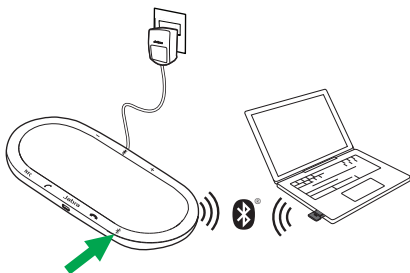

## 5.3 BLUETOOTH 장치와 연결하기

---

1. 전원 공급 장치와 Jabra Speak 810이 연결되어 있는지 확인합니다.
2. Jabra Speak 810의 Bluetooth 버튼을 누르고 음성 연결 안내를 따릅니다.
3. 휴대 기기의 Bluetooth 목록의 기기 목록에서 Jabra Speak 810을 선택합니다.

**참고:** Bluetooth 기기를 Jabra Speak 810에서 연결 해제하려면 Jabra Speak 810의 **Bluetooth** 버튼을 누릅니다.

## 5.4 NFC 장치와 연결하기

---

1. 전원 공급 장치와 Jabra Speak 810이 연결되어 있는지 확인합니다.
2. 휴대 기기에서 연결이 확인될 때까지 NFC 장치를 Jabra Speak 810의 NFC 영역에 댁니다.

**참고:** NFC 장치를 Jabra Speak 810에서 연결 해제하려면 Jabra Speak 810의 NFC 영역에 장치를 대고 살짝 밀니다.

## 5.5 JABRA LINK 360에 연결

---

1. 전원 공급 장치와 Jabra Speak 810이 연결되어 있는지 확인합니다.
2. Jabra Link 360을 PC에 연결하고 관련 드라이버를 자동으로 설치하도록 기다립니다.
3. Jabra Link 360가 파란색으로 깜박이면 Jabra Speak 810의 Bluetooth 버튼을 눌러서 Jabra Link 360에 연결합니다.
4. Jabra Link 360과 Jabra Speak 810이 연결되면 연결 확인 소리가 들립니다.