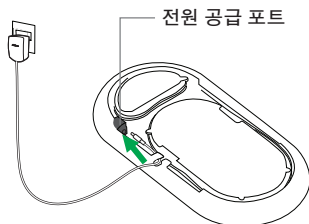

### 3. 배치 방법

최고의 음질을 위한 배치:

- 가능하면 회의 그룹의 중앙 위치로 Jabra Speak 810을 평평한 표면에 배치합니다.
- 스피커를 스티커나 레이블로 덮지 않도록 합니다.
- Jabra Speak 810을 케이블 위에 놓지 않습니다. 베이스의 케이블 슬롯을 사용합니다.
- 필요에 따라 스피커 볼륨을 조정합니다.

## 4. 전원 연결

전원을 Jabra Speak 810 베이스의 전원 포트에 연결하고 케이블을 케이블 슬롯에 고정한 다음에 전원에 연결합니다.