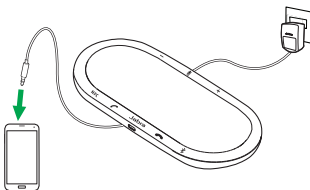

5.2 휴대 기기의 헤드셋 포트에 연결하기

---

1. 전원 공급 장치와 Jabra Speak 8100이 연결되어 있는지 확인합니다.
2. 연결된 3.5 mm 잭 케이블을 휴대 기기의 헤드셋 포트에 연결합니다.