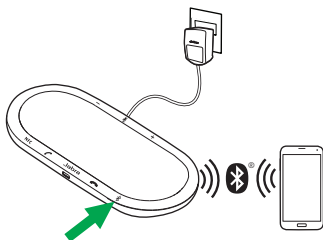

# 5. 연결 방법

## 5.1 USB 장치에 연결하기

---

1. 전원 공급 장치와 Jabra Speak 810이 연결되어 있는지 확인합니다.
2. 연결된 USB 케이블을 PC의 USB 슬롯에 삽입합니다.

## 5.2 휴대 기기의 헤드셋 포트에 연결하기

---

1. 전원 공급 장치와 Jabra Speak 8100이 연결되어 있는지 확인합니다.
2. 연결된 3.5 mm 잭 케이블을 휴대 기기의 헤드셋 포트에 연결합니다.

## 5.3 BLUETOOTH 장치와 연결하기

---

1. 전원 공급 장치와 Jabra Speak 810이 연결되어 있는지 확인합니다.
2. Jabra Speak 810의 Bluetooth 버튼을 누르고 음성 연결 안내를 따릅니다.
3. 휴대 기기의 Bluetooth 목록의 기기 목록에서 Jabra Speak 810을 선택합니다.

**참고:** Bluetooth 기기를 Jabra Speak 810에서 연결 해제하려면 Jabra Speak 810의 **Bluetooth** 버튼을 누릅니다.