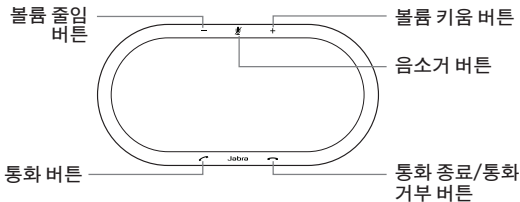

6. 사용 방법

	기능	동작
	전화 받기	통화 버튼을 탭합니다.
	통화 종료/ 통화 거부	종료/통화 거부 버튼을 탭합니다.
+ / -	볼륨 키움/ 줄임	볼륨 + 또는 볼륨 - 버튼을 탭하거나 길게 누릅니다.
	마이크 음소거/ 음소거 해제	음소거 버튼을 탭합니다.
	헤드셋 음성 안내 켜기/ 끄기	음소거 버튼을 누르고 있습니다 (8초).