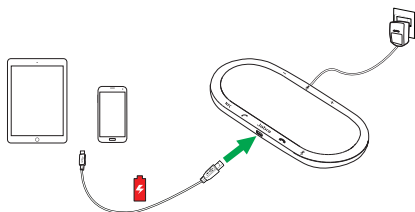

4.1 휴대폰 또는 태블릿 충전

Jabra Speak 810의 휴대 기기 충전 포트를 사용하여 휴대폰 또는 태블릿을 충전할 수 있습니다.