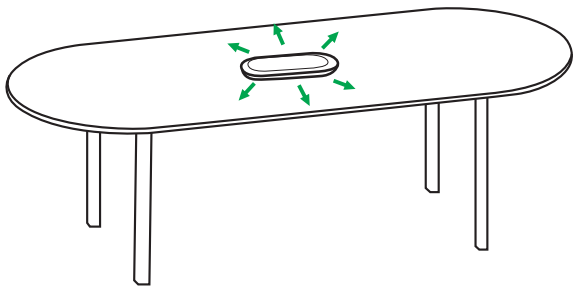

## JABRA SPEAK 810 기능

- Zoom Talk 마이크 적응성 방향성 5 m/15 ft. 범위 (15명)
- 연결: USB, BT/NFC & 3.5 잭
- 내장 태블릿 및 휴대폰 충전 포트
- Kensington 로크 부착 옵션

### 3. 배치 방법

최고의 음질을 위한 배치:

- 가능하면 회의 그룹의 중앙 위치로 Jabra Speak 810을 평평한 표면에 배치합니다.
- 스피커를 스티커나 레이블로 덮지 않도록 합니다.
- Jabra Speak 810을 케이블 위에 놓지 않습니다. 베이스의 케이블 슬롯을 사용합니다.
- 필요에 따라 스피커 볼륨을 조정합니다.